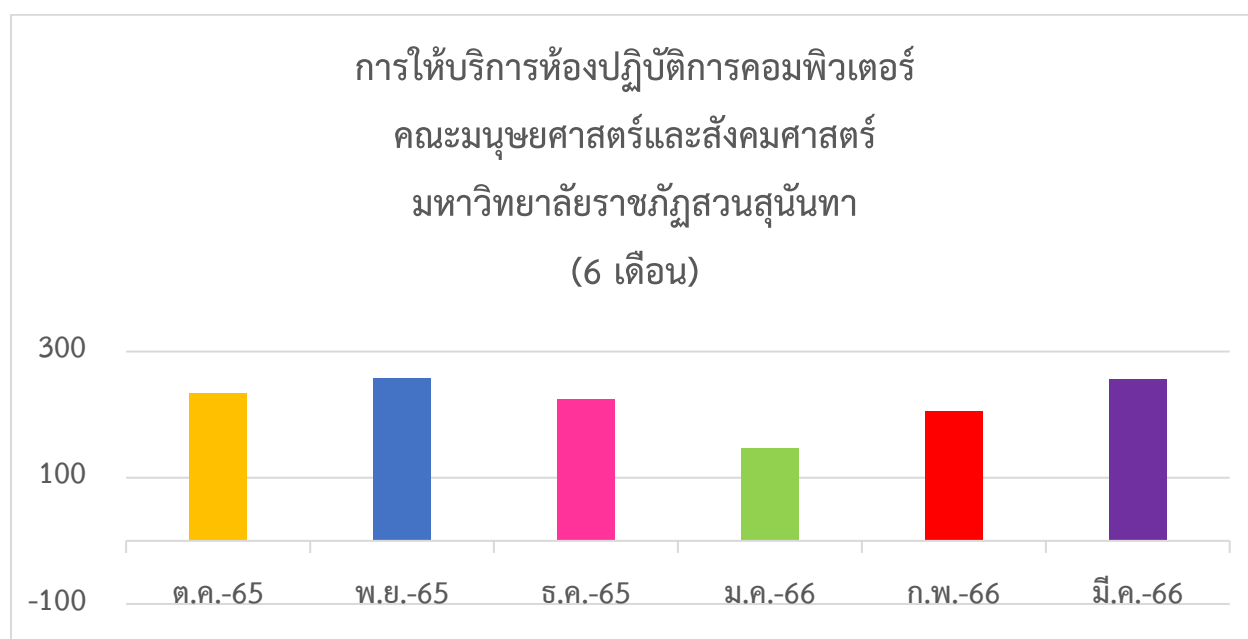

## สรุปการให้บริการห้องปฏิบัติการคอมพิวเตอร์

คณะมนุษยศาสตร์และสังคมศาสตร์ มหาวิทยาลัยราชภัฏสวนสุนันทา

(รอบ 6 เดือน)

	ต.ค. 2565	พ.ย. 2565	ธ.ค. 2565	ม.ค. 2566	ก.พ. 2566	มี.ค. 2566
จำนวน ผู้ใช้บริการ	234 คน	258 คน	224 คน	147 คน	206 คน	256 คน